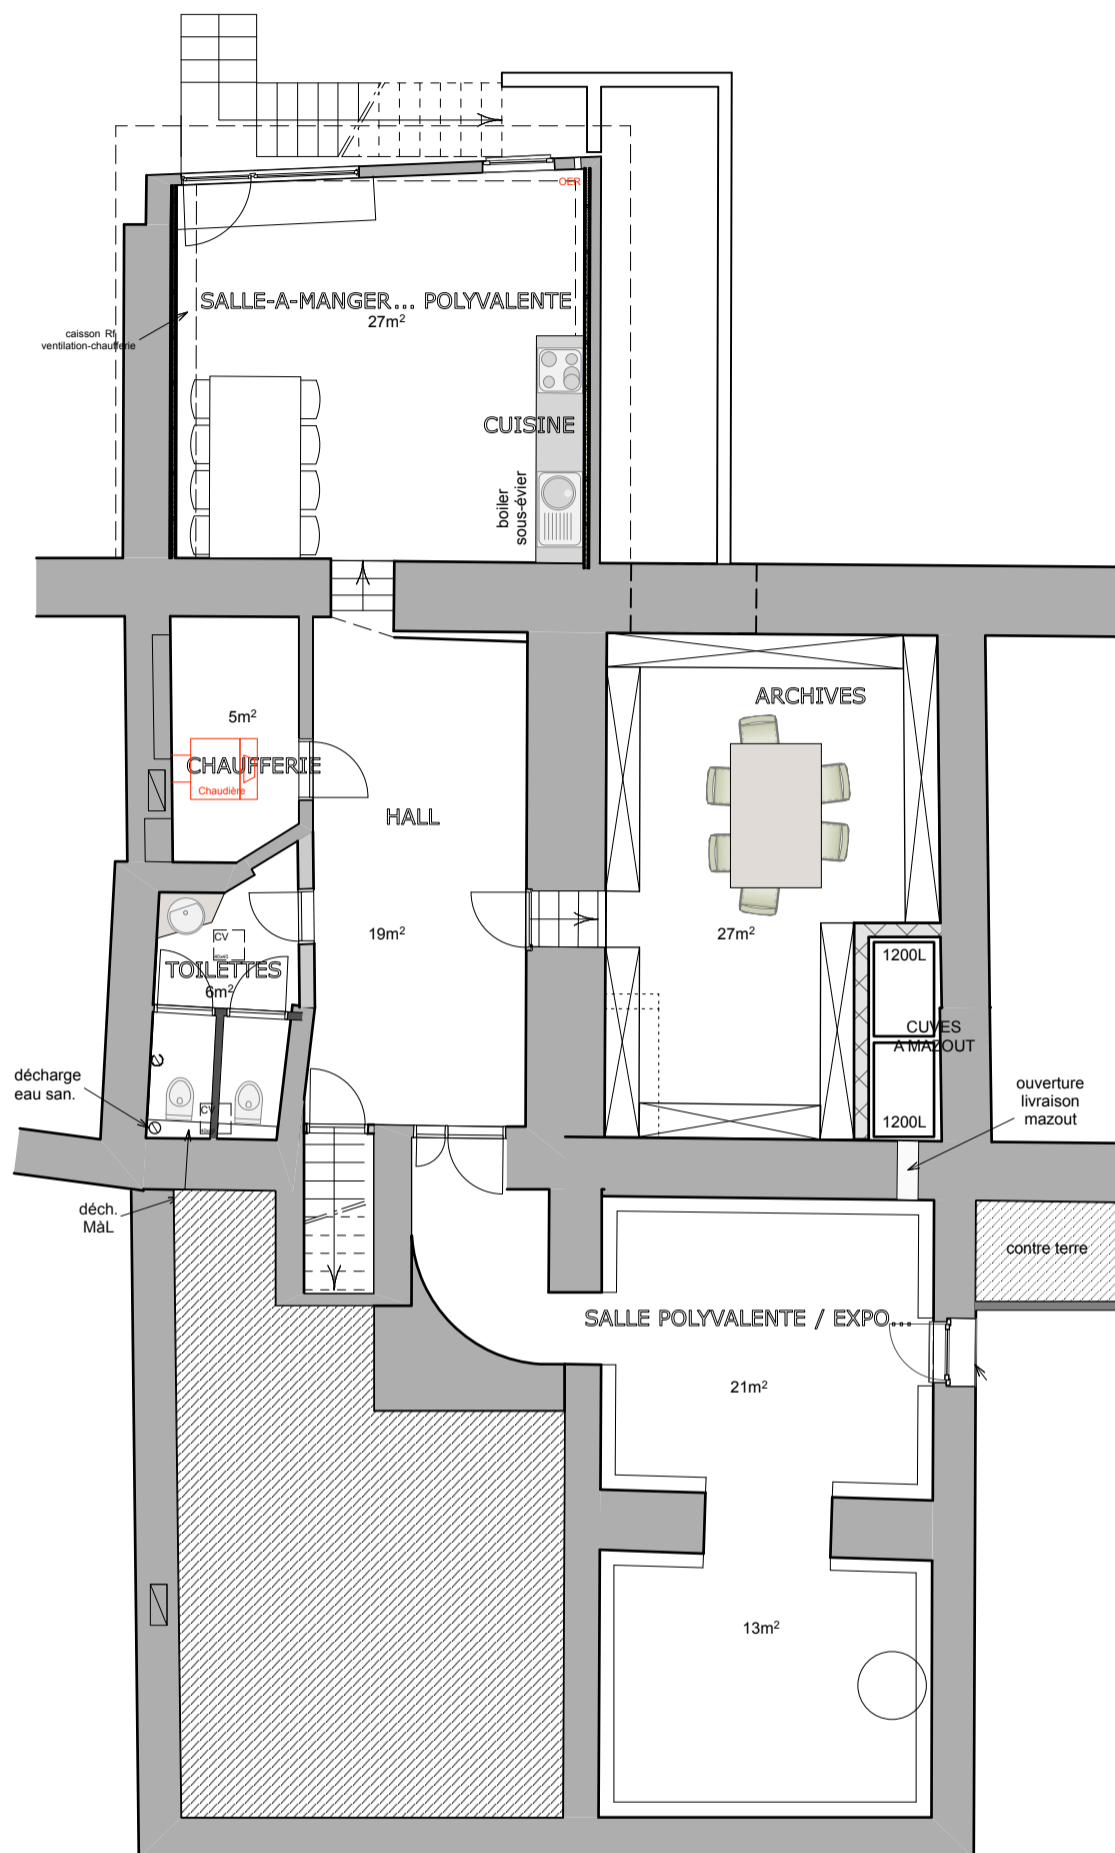

S.I. La Gaume
 RENOVATION ET TRANSFORMATION D'UNE MAISON
 D'HABITATION

Sis : rue d'Arlon n°2 à 6760 Virton
 Plan : rez-de-chaussée
 Echelle : 1/100
 Date : 21 février 2018

étage

S.I. La Gaume
 RENOVATION ET TRANSFORMATION D'UNE MAISON
 D'HABITATION

Sis : rue d'Arlon n°2 à 6760 Virton
 Plan : étage
 Echelle : 1/100
 Date : 21 février 2018

sous-sol

S.I. La Gaume
 RENOVATION ET TRANSFORMATION D'UNE MAISON
 D'HABITATION

Sis : rue d'Arlon n°2 à 6760 Virton
 Plan : sous-sol
 Echelle : 1/100
 Date : 21 février 2018