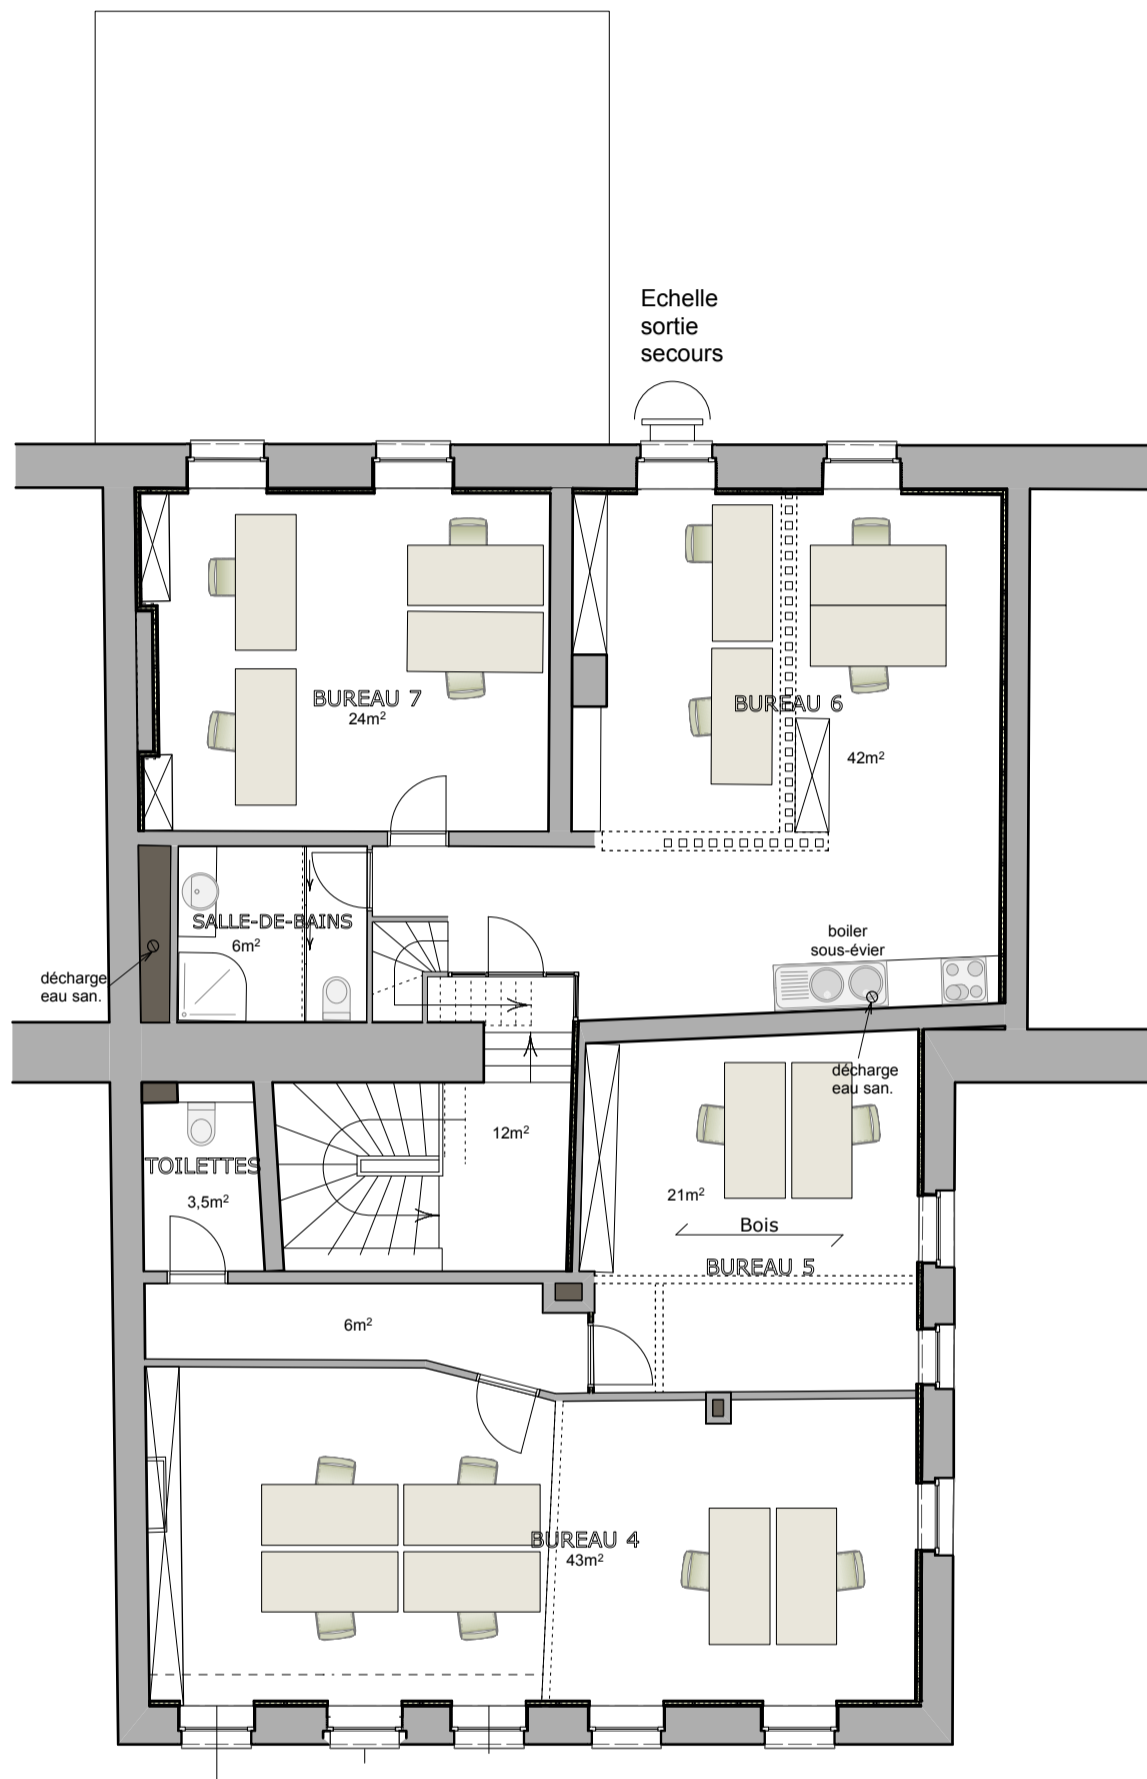

S.I. La Gaume
 RENOVATION ET TRANSFORMATION D'UNE MAISON
 D'HABITATION

Sis : rue d'Arlon n°2 à 6760 Virton
 Plan : rez-de-chaussée
 Echelle : 1/100
 Date : 21 février 2018

étage

S.I. La Gaume
 RENOVATION ET TRANSFORMATION D'UNE MAISON
 D'HABITATION

Sis : rue d'Arlon n°2 à 6760 Virton
 Plan : étage
 Echelle : 1/100
 Date : 21 février 2018

sous-sol

S.I. La Gaume
 RENOVATION ET TRANSFORMATION D'UNE MAISON
 D'HABITATION

Sis : rue d'Arlon n°2 à 6760 Virton
 Plan : sous-sol
 Echelle : 1/100
 Date : 21 février 2018